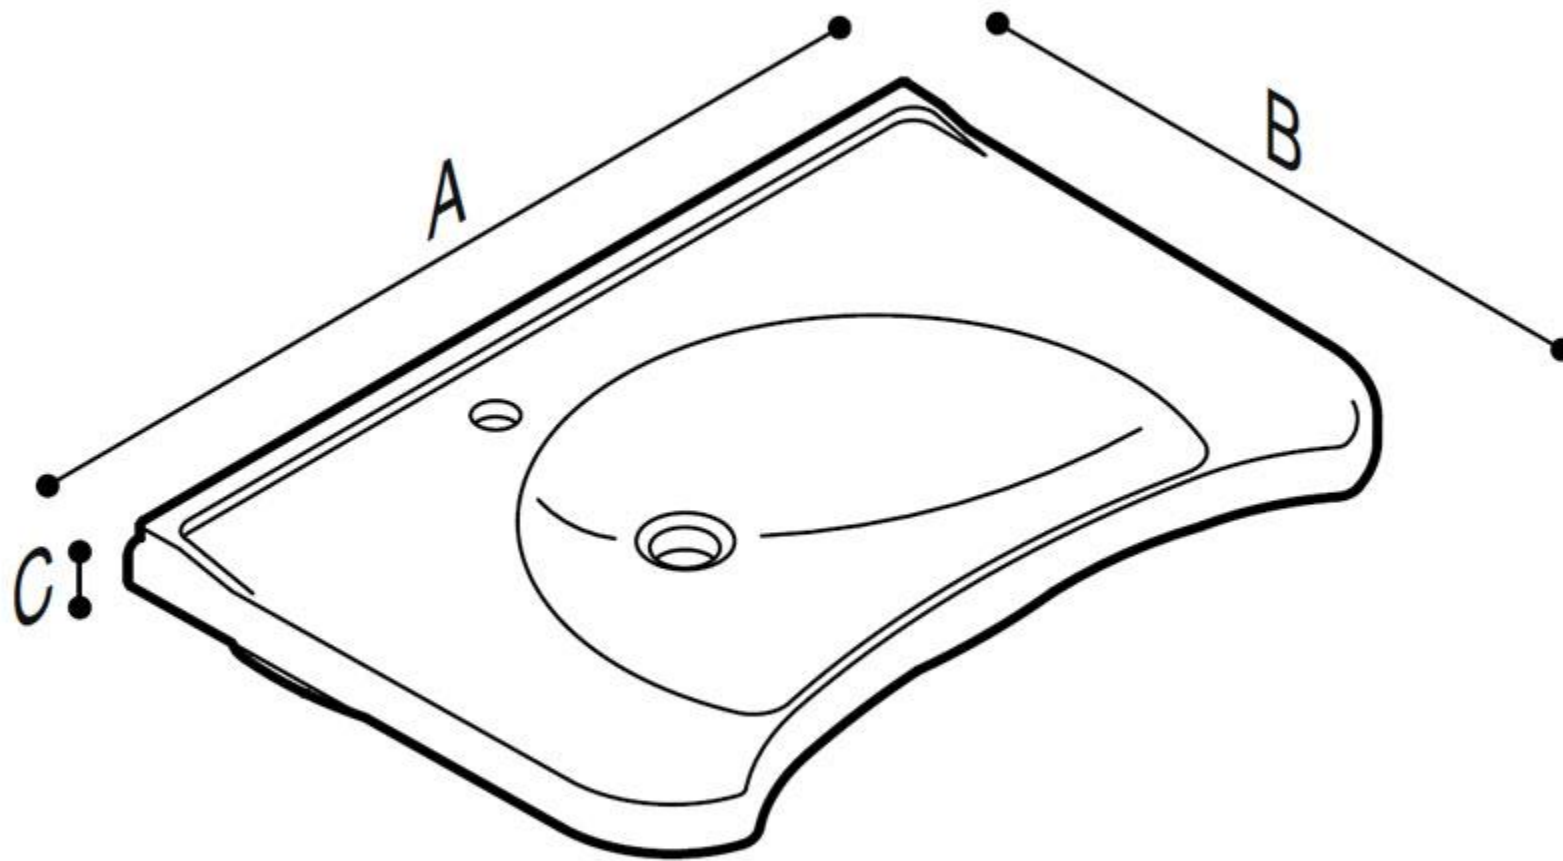

## ROSSARI LAVABO

Lavabo ergonomique en céramique avec supports coudés

- Matériel: Porcelaine sanitaire
- Convient pour un poids utilisateur jusqu'à 150kg
- Dimensions: AxBxC 770x525x230
- Couleur disponible: blanc
- Poids: 23,2 kg

## ROSSARI LAVABO

Artn°	AxBxC (mm)	poids	Charge
B42CNS01	770x525x230	23.20	